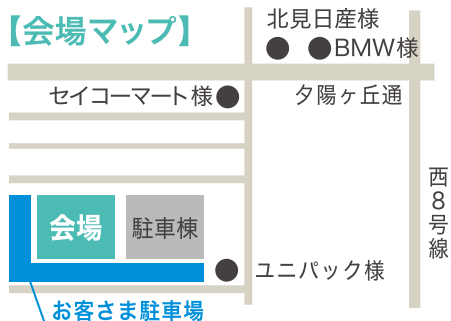

鑑賞料金

1,000円 (小学生以下無料)

※鑑賞料金は全額を石川県へ寄付いたします。

北見バスターミナルより  
無料送迎バスを運行いたします。

乗降場所 / 北見バスターミナル 2番レーン

行き 北見バスターミナル  
17:30 発→北見ハッカ通商本社  
帰り 北見ハッカ通商  
19:30 発→北見バスターミナル

【会場マップ】

当社製品が当たる  
ジャンケン大会開催!